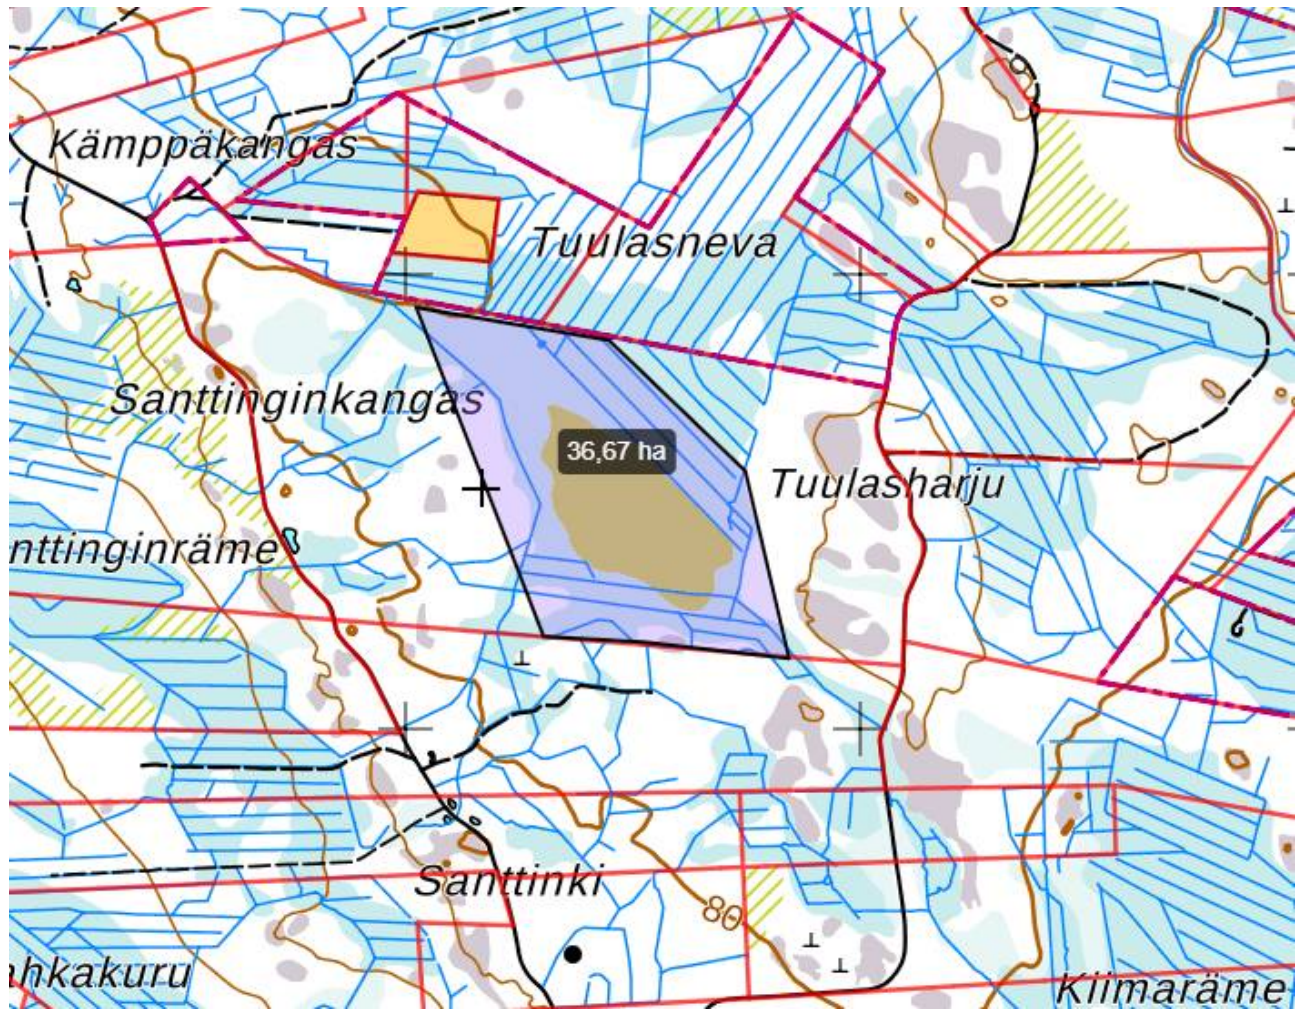

Merijärventie-Pitkäsälontie-Sysilampinoja-Uitonoja-Kalajoentie välinen alue kyyhkysen ja kanalinnun pyynniltä.

Tuulasnevan ruokinta-alue rauhoitetaan kanalinun pyynniltä.

Vitoperän peltoalue (järvisuo) alue rauhoitetaan kanalinnun pyynniltä.

Maljanevan peltoalue kanalinun pyynniltä