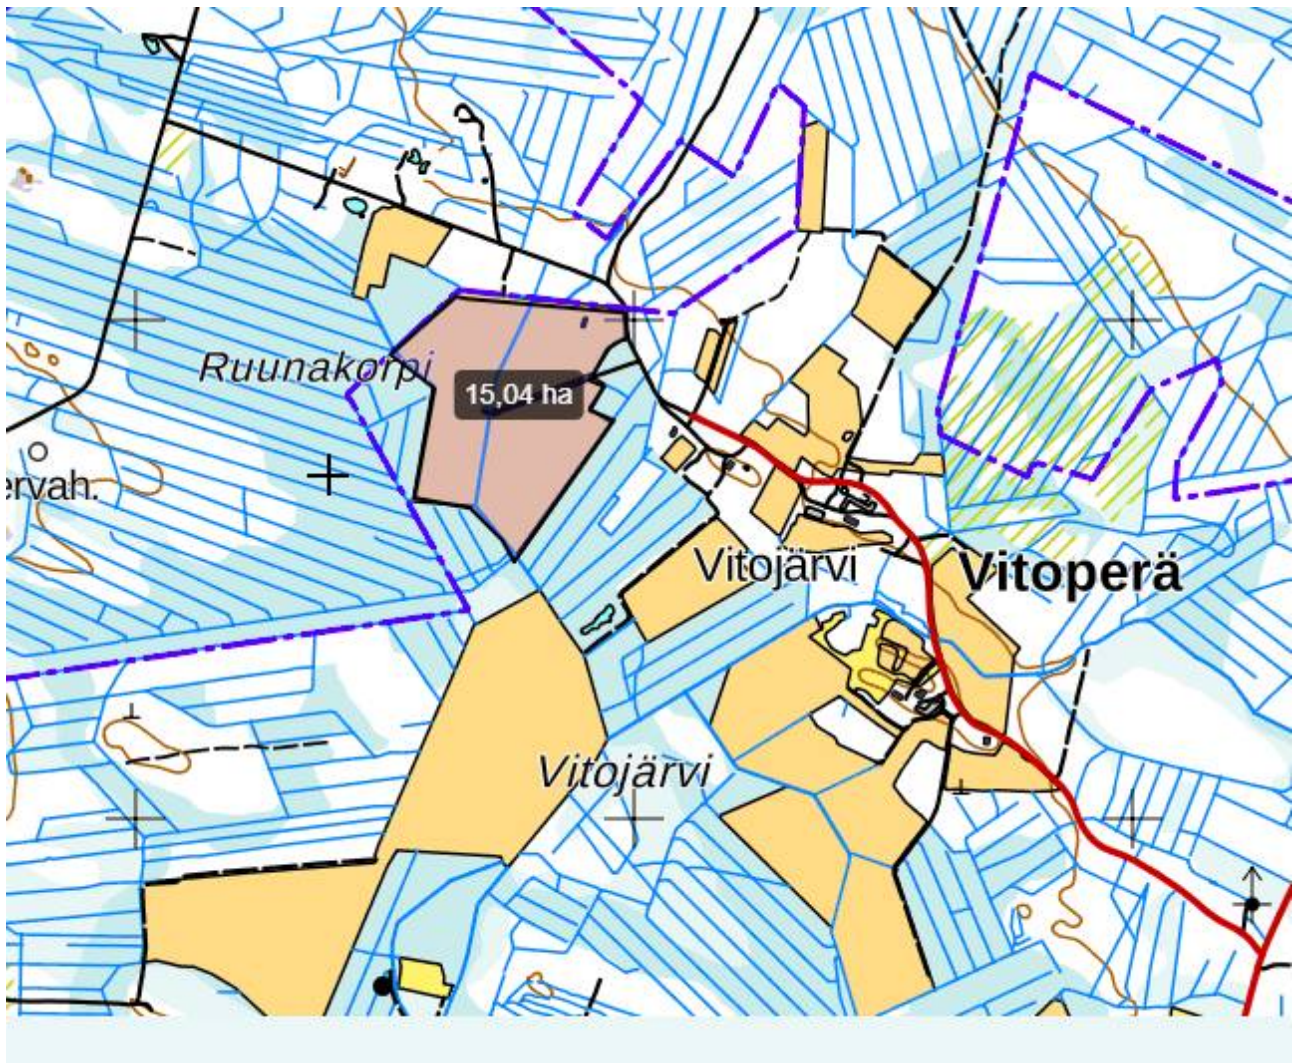

Merijärventie-Pitkäsälontie-Sysilampinoja-Uitonoja-Kalajoentie välinen alue kyyhkysen ja kanalinnun pyynniltä.

Tuulasnevan ruokinta-alue rauhoitetaan kanalinun pyynniltä.

Vitoperän peltoalue (järvisuo) alue rauhoitetaan kanalinnun pyynniltä.

Maljanevan peltoalue kanalinun pyynniltä