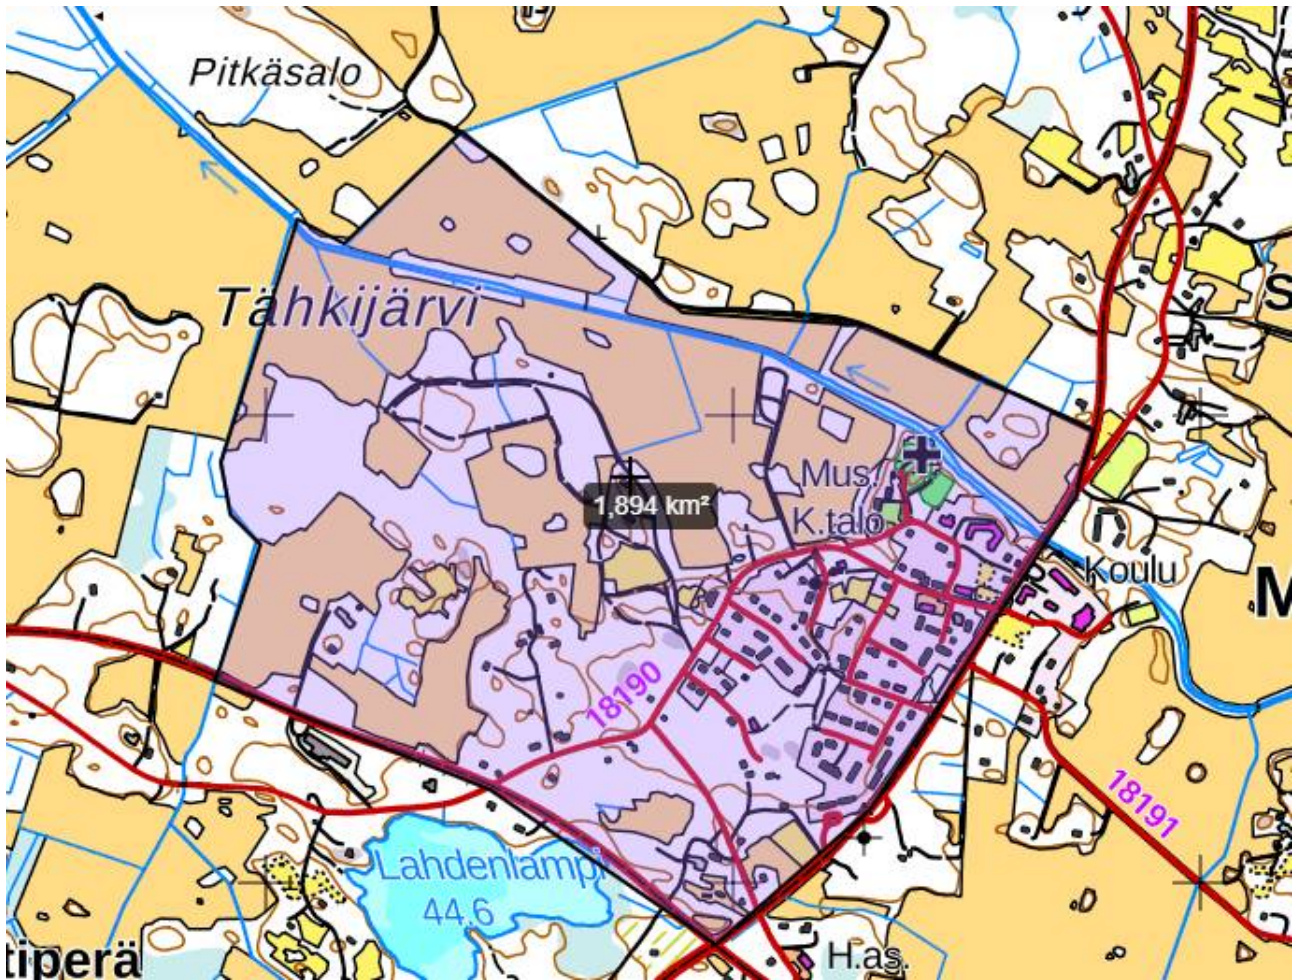

Merijärventie-Pitkäsälontie-Sysilampinoja-Uitonoja-Kalajoentie välinen alue kyyhkysen ja kanalinnun pyynniltä.

Tuulasnevan ruokinta-alue rauhoitetaan kanalinun pyynniltä.

Vitoperän peltoalue (järvisuo) alue rauhoitetaan kanalinnun pyynniltä.

Maljanevan peltoalue kanalinun pyynniltä